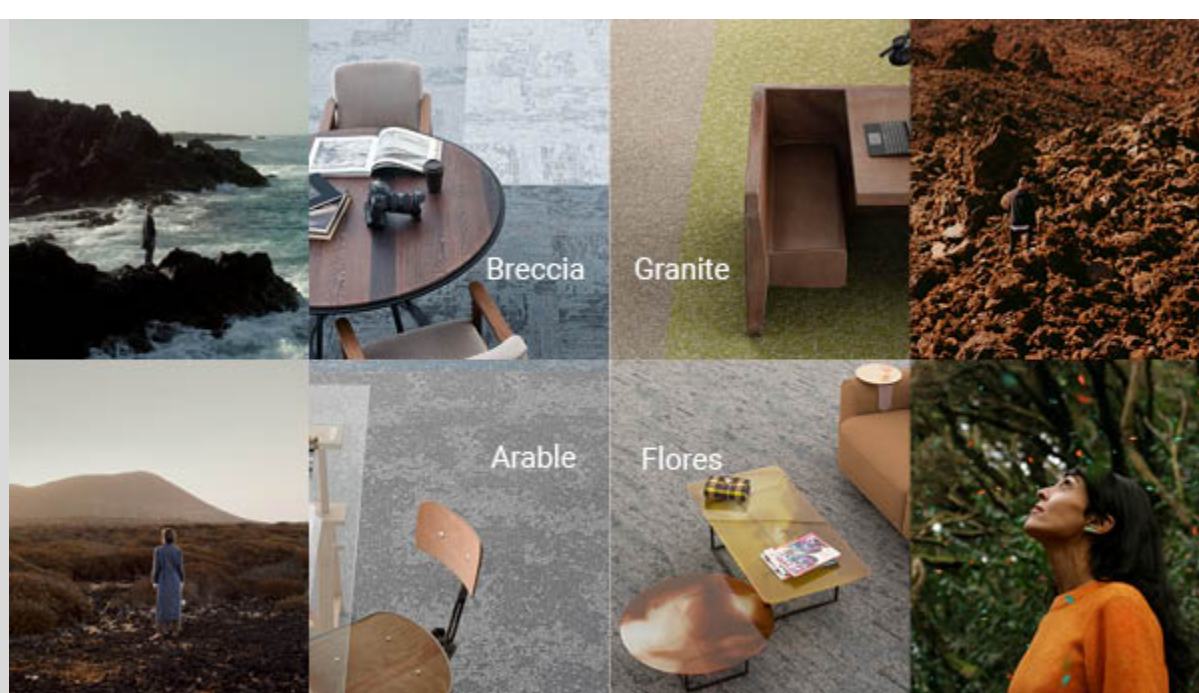

DESSO Human Fascination

Teppichfliesen vielfältig wie die Natur selbst.

Human Fascination ist der neueste Teil von DESSO Carpetecture® und zelebriert sowohl die **Vielfalt** als auch die **Verletzlichkeit der Natur**.

Unsere Designer haben sich von der Vielfalt der unterschiedlichsten Naturlandschaften inspirieren lassen. Das Ergebnis sind vier unverwechselbare Kollektionen, die ein Gefühl einzigartiger Landschaften in jede Umgebung bringen.

DESSO **Granite** zelebriert die atemberaubende Schönheit unberührter Landschaften, während DESSO **Breccia** von Strukturen durch das Meer geformter Felsen erzählt. DESSO **Arable** spiegelt die kraftvollen Ackerbau Landschaften wieder und DESSO **Flores** hat ihren Ursprung in bunt gemischten Blumenfeldern und der üppigen Pflanzenwelten.

Weitere Informationen zu Human Fascination finden Sie hier:

[Zum Artikel](#)

Die einzelnen Kollektionen stellen wir Ihnen dann in den kommenden Wochen noch im Detail hier im Newsletter vor. Bleiben Sie gespannt!