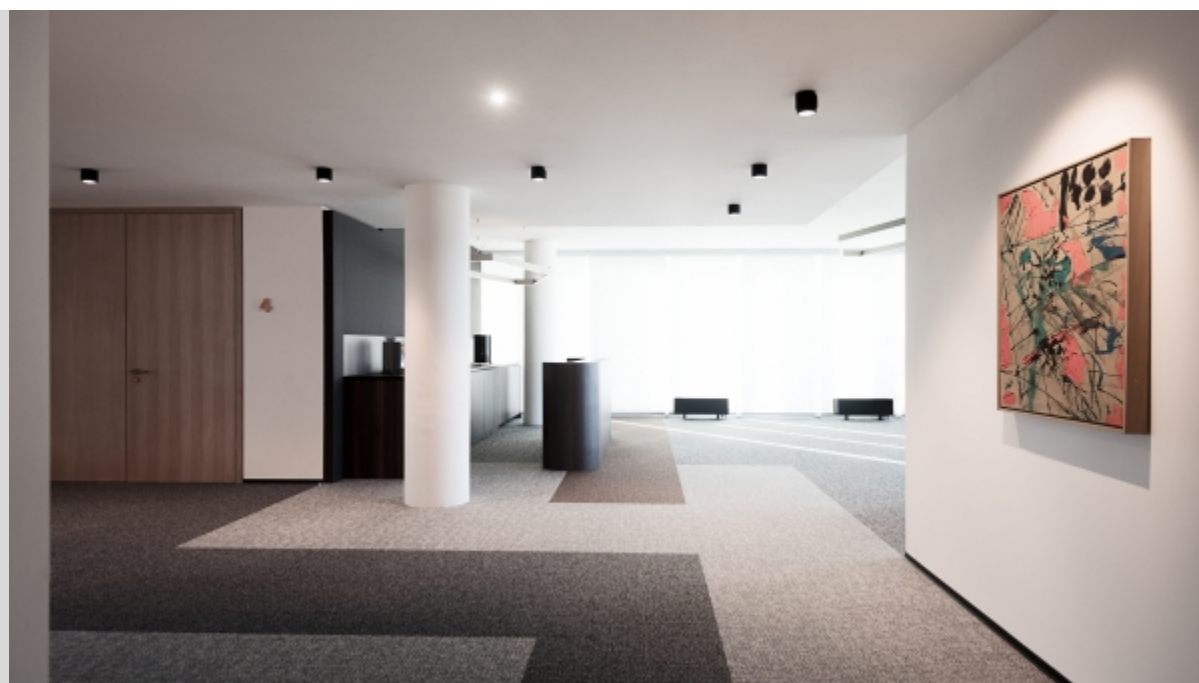

Referenz SMS Rechtsanwälte Wien - einWAND Metallic Shades & iD SQUARE
Das Urteil lautet: Perfekte Optik und einWAND Akustik.

Mit einer Fläche von über **2.000 m²** trägt der Boden maßgeblich zum Gesamteindruck der neuen Anwaltskanzlei bei. Den Auftraggeber war die Schaffung einer angenehmen Arbeitsatmosphäre wichtig. Das hierfür neben der **Optik** auch die **Akustik** entscheidend ist, stand außer Frage. Die Planer entschieden sich für Teppichfliesen DESSO **Metallic Shades** und den Designboden **iD Square**. Teppichböden besser als andere Bodenbeläge und auch iD Square hat einen Trittschallschutz von 15 dB.

Wenn die Mitarbeiter der SMS Rechtsanwälte heute leise über die Flure laufen, tun sie dies in einem gesunden Raumklima. Denn die Teppichfliesen DESSO **Metallic Shades** mit **EcoBase Rücken** haben eine **Cradle to Cradle® Silber** Zertifizierung. Das bedeutet konkret, dass sie aus gesunden und recycel-fähigen Materialien hergestellt werden, die einen in sich weitgehend geschlossenen Produktions- und Nutzungskreislauf ermöglichen. Der SoundMaster-Akustikrücken besteht zu 100 Prozent aus Polyester, welches zu 80 Prozent aus recycelten PET-Flaschengewonnen wird.

Weitere Informationen zur Referenz finden Sie hier:

[Zum Artikel](#)
[Zum Referenzflyer](#)

Mehr als 130 Jahre Innovation, Hingabe, und ein langfristiges Engagement in Sachen Nachhaltigkeit haben Tarkett zu einem weltweit führenden Anbieter von innovativen Bodenbelägen und Sportböden in allen Marktsegmenten gemacht.

Lesen Sie wie wir Produkttransparenz bieten und somit Nachhaltiges Bauen fördern.

» Newsletter-Service
Möchten Sie den Newsletter nicht mehr erhalten, klicken Sie bitte hier: [Abmelden](#)
Über Anregungen und Kritik freuen wir uns: info.de@tarkett.com
Noch mehr Neuigkeiten erfahren Sie hier: www.tarkett.de, www.tarkett.at, www.tarkett.ch

» Impressum
Tarkett Holding GmbH
Nachtweideweg 1-7
D-67227 Frankenthal
Tel: +49 (0) 6233/81-0 - Fax: +46 (0) 6233/81-1688
Internet: www.tarkett.de - E-Mail: info.de@tarkett.com

» [{{LEGALNOTICEURL[label=Impressum][col=000000]}}](#)